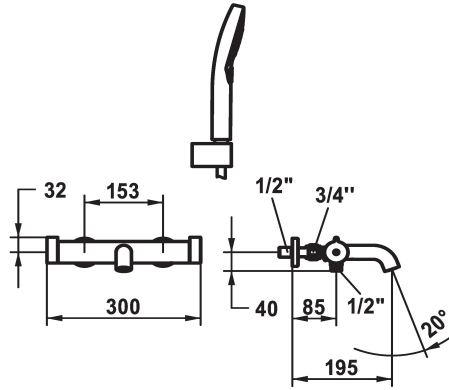

KWC

Mitigeur thermostatique - Baignoire

Modell-Linie: **SHOWERCULTURE | 26.009.503.000**
 Vannes | Vannes mélangeuses thermostatiques

KWC-No.

124690
 chromeline, AD 153, A 195, avec douchette, flexible et support

- * Unité de régulation thermostatique de précision
 - température d'eau constante (aussi en cas de fluctuation de pression sur le réseau)
 - haute vitesse de réaction
- * Raccords avec pointeaux d'arrêt 1/2" x 3/4" L 40
- * Livraison:
 - Douche KWC CHOICE-G 26.000.125.000
 - Support de douchette 26.000.622.000
 - Flexible de douchette 1600 mm, en plastique 26.001.003.000

Données techniques

Débit
Sortie de douchette: Débit
garniture de douche
Code couleur
Type d'installation
Type de robinet
Dimension de la hauteur
Groupe de bruit pour la robinetterie
Sortie de douchette: Groupe de bruit pour la robinetterie
Projection A
Label énergétique
Connexion mesure
Dimension de la sortie d'eau
Matière
teamNumber

Modell-Linie: **SHOWERCULTURE | 26.009.503.000**
Vannes | Vannes mélangeuses thermostatiques

Service clé Neoperl © Caché ©, STD, 24
mm, gris

635231
Z.635.231
