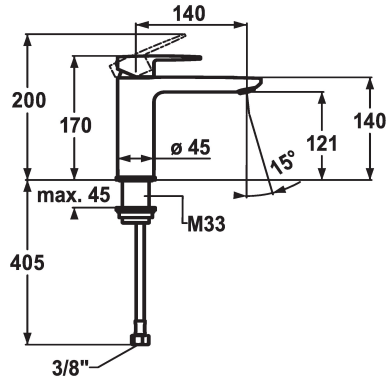

## KWC ELLA Eengreepsmengkraan

Modell-Linie: ELLA | 12.381.053.000FL  
Kranen | Eengreepkranen

### KWC-No.

**124642**  
chromeline, A 140, flexible connection hoses, with pop-up valve

**124643**  
chromeline, A 140, flexible connection hoses, without pop-up valve

- \* Eengreepsmengkraan
- \* EcoProtect - waterbesparende inrichting
- \* Vaste uitloop
- Neoperl® Perlator® Shorty
- \* OptimalSpace - Royale was- en werkomgeving
- \* KWC patroon M 35 OP

### afvoergarnituur

met aftapkraan

zonder aftapkraan

- met keramische-schijventechniek
- debiet en temperatuur traploos instelbaar
- temperatuurbegrenzing
- \* Flexibele aansluitlangen 3/8"
- \* Bevestiging met schroefdraadhuls M33 x 1.5
- \* Tafelboring ø35 mm

Faucet\_typ

Hoogteafmeting

G\_Acoustic group

Projection\_A

EnergyLabelCH

Afmetingen wateruitlaat

Materiaal

5 l/min (3 bar)