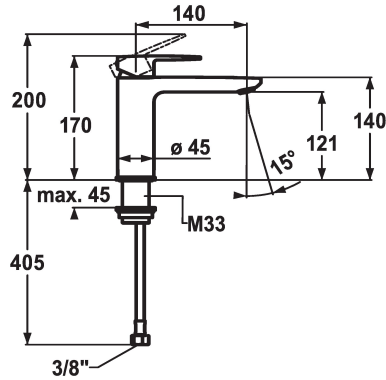

### KWC-No.

**124642**  
chromeline, A 140, flexible connection hoses, with pop-up valve

**124643**  
chromeline, A 140, flexible connection hoses, without pop-up valve

- \* Eengreepsmengkraan
- \* EcoProtect - waterbesparende inrichting
- \* Vaste uitloop
- Neoperl® Perlator® Shorty
- \* OptimalSpace - Royale was- en werkomgeving
- \* KWC patroon M 35 OP

### afvoergarnituur

met aftapkraan

zonder aftapkraan

- met keramische-schijventechniek
- debiet en temperatuur traploos instelbaar
- temperatuurbegrenzing
- \* Flexibele aansluitslangen 3/8"
- \* Bevestiging met schroefdraadhuls M33 x 1.5
- \* Tafelboring ø35 mm

### Technical Data

Doorstroomhoeveelheid

5 l/min (3 bar)

afvoergarnituur

zonder aftapkraan

schroefverbindingen

flexibele aansluitslangen

uitloop

A

Afmetingen wateruitlaat

121

Materiaal

Messing