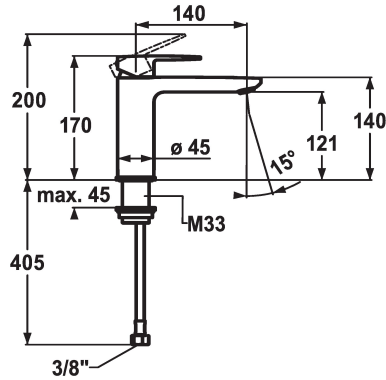

KWC ELLA

Miscelatore a leva - Lavabo

Modell-Linie: ELLA | 12.381.053.000FL

Rubinetterie per bagni | Rubinetterie monocomando

KWC-No.

124642

chromeline, A 140, tubi flessibili di collegamento, con piletta

124643

chromeline, A 140, tubi flessibili di collegamento, senza piletta

- * Miscelatore a leva
- * EcoProtect - risparmio idrico
- * Bocca fissa
- Neoperl® Perlator® Shorty
- * OptimalSpace - ampia zona di lavoro e di lavaggio
- * KWC cartuccia M 35 OP

scarico

con comando per scarico

senza piletta

- con tecnica a dischi in ceramica
- regolazione continua della portata e della temperatura
- limitazione della temperatura
- * Tubi flessibili di collegamento da 3/8"
- * Fissaggio tramite raccordo filettato M33 x 1.5
- * Foratura ø35 mm

5 l/min (3 bar)
senza piletta
tubi di collegamento flessibili
Fissato
azionamento superiore
chromeline
montaggio fisso
Hebelmischer
170
I
A140
A
121
Ottone