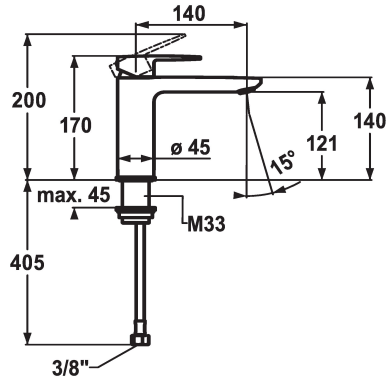

KWC ELLA

Miscelatore a leva - Lavabo

Modell-Linie: ELLA | 12.381.053.000FL

Rubinetterie per bagni | Rubinetterie monocomando

KWC-No.

124642

chromeline, A 140, tubi flessibili di collegamento, con piletta

124643

chromeline, A 140, tubi flessibili di collegamento, senza piletta

- * Miscelatore a leva
- * EcoProtect - risparmio idrico
- * Bocca fissa
- Neoperl® Perlator® Shorty
- * OptimalSpace - ampia zona di lavoro e di lavaggio
- * KWC cartuccia M 35 OP

piletta

con comando per scarico

senza piletta

- con tecnica a dischi in ceramica
- regolazione continua della portata e della temperatura
- limitazione della temperatura
- * Tubi flessibili di collegamento da 3/8"
- * Fissaggio tramite raccordo filettato M33 x 1.5
- * Foratura ø35 mm

Dati tecnici

Portata
piletta
Raccordo
Bocca
Operazione
Codice colore
Tipo di installazione
Tipo di rubinetto
Dimensioni in altezza
Classe di rumorosità
Proiezione A
Etichetta energetica
Dimensioni uscita acqua
Materiale
teamNumber
sanitasTroeschNumber