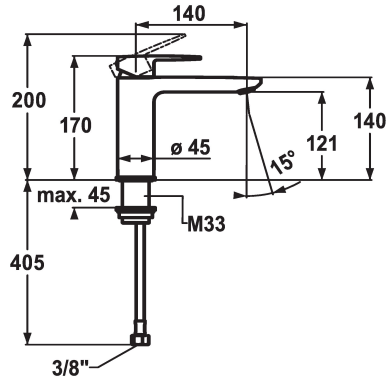

KWC ELLA

Miscelatore a leva - Lavabo

Modell-Linie: ELLA | 12.381.053.000FL

Rubinetterie per bagni | Rubinetterie monocomando

KWC-No.

124642

chromeline, A 140, tubi flessibili di collegamento, con piletta

124643

chromeline, A 140, tubi flessibili di collegamento, senza piletta

- * Miscelatore a leva
- * EcoProtect - risparmio idrico
- * Bocca fissa
- Neoperl® Perlator® Shorty
- * OptimalSpace - ampia zona di lavoro e di lavaggio
- * KWC cartuccia M 35 OP

piletta

con comando per scarico

senza piletta

- con tecnica a dischi in ceramica
- regolazione continua della portata e della temperatura
- limitazione della temperatura
- * Tubi flessibili di collegamento da 3/8"
- * Fissaggio tramite raccordo filettato M33 x 1.5
- * Foratura ø35 mm

5 l/min (3 bar)
senza piletta
tubi di collegamento flessibili
Fissato
azionamento superiore
chromeline
montaggio fisso
Hebelmischer
170
I
A140
A
121
Ottone
725169.502
6113 668.502