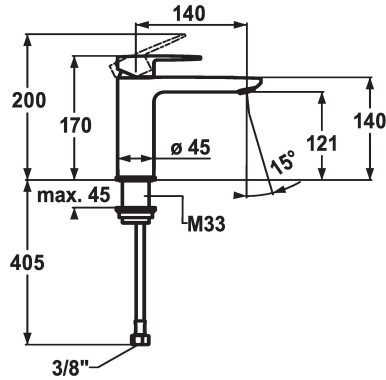

## KWC ELLA

Mitigeur à levier - Lavabo

Modell-Linie: ELLA | 12.381.053.000FL  
 Robinetteries | Robinets à monocommande

### KWC-No.

**124642**  
 chromeline, A 140, raccordements flexibles, avec vidage

**124643**  
 chromeline, A 140, raccordements flexibles, sans vidage

- \* Mitigeur à levier
- \* EcoProtect - économiseur d'eau
- \* Bec fixe
- Neoperl® Perlator® Shorty
- \* OptimalSpace - un espace de lavage ou de travail généreux
- \* KWC cartouche M 35 OP

### vidage

avec vidage

sans vidage

- avec technique à disques céramique
- réglage de débit et de température continu
- limitation de température
- \* Raccordements flexibles 3/8"
- \* Fixation par tige filetée M33 x 1.5
- Perçage utile ø35 mm

### Données techniques

Débit
vidage
Raccord
goulot
Commande
Code couleur
Type d'installation
Type de robinet
Dimension de la hauteur
Groupe de bruit pour la robinetterie
Projection A
Label énergétique
Dimension de la sortie d'eau
Matière