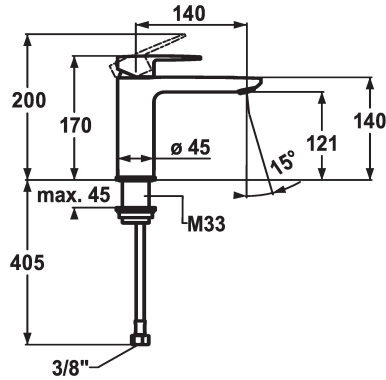

KWC ELLA Mitigeur à levier - Lavabo

Modell-Linie: ELLA | 12.381.053.000FL
Robinetteries | Robinets à monocommande

KWC-No.

124642
chromeline, A 140, raccords flexibles, avec vidage

124643
chromeline, A 140, raccords flexibles, sans vidage

sans vidage

- avec technique à disques céramique
- réglage de débit et de température continu
- limitation de température
- * Raccords flexibles 3/8"
- * Fixation par tige filetée M33 x 1.5
- Perçage utile ø35 mm

Données techniques

Débit
vidage
Raccord
goulot
Commande
Code couleur
Type d'installation
Type de robinet
Dimension de la hauteur
Groupe de bruit pour la robinetterie
Projection A
Label énergétique
Dimension de la sortie d'eau
Matière
teamNumber
sanitasTroeschNumber

5 l/min (3 bar)
sans vidage
tuyaux de raccordement flexibles
Fixe
commande par le haut
chromeline
montage vertical
Hebelmischer
170
l
A140
A
121
Laiton
725169.502
6113 668.502