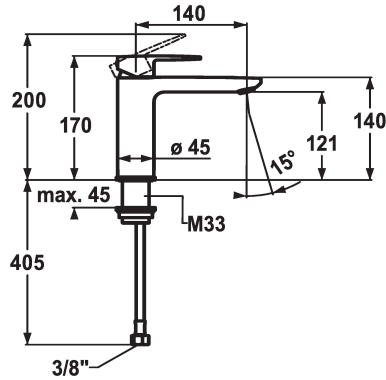

## KWC ELLA

Mitigeur à levier - Lavabo

Modell-Linie: ELLA | 12.381.053.000FL  
 Robinetteries | Robinets à monocommande

### KWC-No.

**124642**  
 chromeline, A 140, raccords flexibles, avec vidage

**124643**  
 chromeline, A 140, raccords flexibles, sans vidage

- \* Mitigeur à levier
- \* EcoProtect - économiseur d'eau
- \* Bec fixe
- Neoperl® Perlator® Shorty
- \* OptimalSpace - un espace de lavage ou de travail généreux
- \* KWC cartouche M 35 OP

### vidage

avec vidage

sans vidage

- avec technique à disques céramique
- réglage de débit et de température continu
- limitation de température
- \* Raccords flexibles 3/8"
- \* Fixation par tige filetée M33 x 1.5
- Perçage utile ø35 mm

### Données techniques

Débit
vidage
Raccord
goulot
Commande
Code couleur
Type d'installation
Type de robinet
Dimension de la hauteur
Groupe de bruit pour la robinetterie
Projection A
Label énergétique
Dimension de la sortie d'eau
Matière