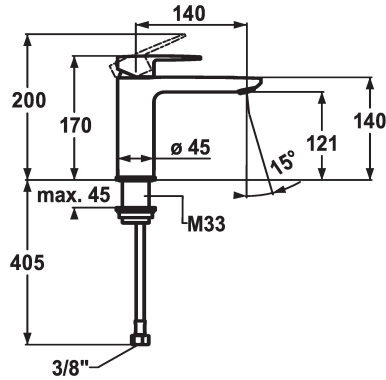

KWC ELLA Monomando

Modell-Linie: ELLA | 12.381.053.000FL
Griferías de lavabo | Grifo para lavabo

KWC-No.

124642
chromeline, A 140, flexible connection hoses, with pop-up valve

124643
chromeline, A 140, flexible connection hoses, without pop-up valve

vaciador automático

con válvula de vaciado

sin válvula de vaciado

- con tecnología de discos cerámicos
- caudal y temperatura regulables
- limitador de temperatura
- * Tubos conexión flexibles 3/8"
- * Fijación con varilla roscada M33 x 1.5
- * Medida orificios ø35 mm

Datos técnicos

Caudal de salida
vaciador automático
Racors
caño
Operación
Código de color
Tipo de instalación
Tipo de grifo
Dimensión de la altura
Grupo de ruido
Proyección A
Etiqueta energética
Dimensión de la altura
Material

5 l/min (3 bar)
sin válvula de vaciado
tubos de conexión flexibles
Fijado
accionamiento superior
chromeline
Standmontage
Hebelmischer
170
l
A140
A
121
Latón