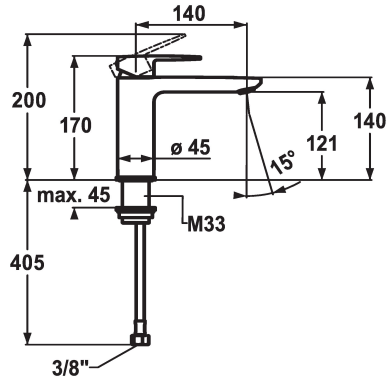

KWC ELLA Hebelmischer - Waschtisch

Modell-Linie: ELLA | 12.381.053.000FL
Armaturen | Manuelle Armaturen

KWC-Nr.

124642
chromeline, A 140, flexible Anschlussschläuche, mit Ablaufgarnitur

124643
chromeline, A 140, flexible Anschlussschläuche, ohne Ablaufgarnitur

- * Hebelmischer
- * EcoProtect - Wasserspareinrichtung
- * Auslauf fest
- Neoperl® Perlator® Shorty
- * OptimalSpace - grosszügiger Wasch- / Arbeitsbereich
- * KWC Steuerpatrone M 35 OP

Ablaufgarnitur

mit Ablaufgarnitur

ohne Ablaufgarnitur

- mit Keramikscheibentechnik
- Auslaufmenge und Temperatur stufenlos einstellbar
- Temperaturbegrenzung
- * Flexible Anschlussschläuche 3/8"
- * Befestigung mit Gewindestützen M33 x 1.5
- Tischbohrung ø35 mm

5 l/min (3 bar)
ohne Ablaufgarnitur
Flexible Anschlussschläuche
fest
topbedient
chromeline
Standmontage
Hebelmischer
170
I
A 140
A
121
Messing