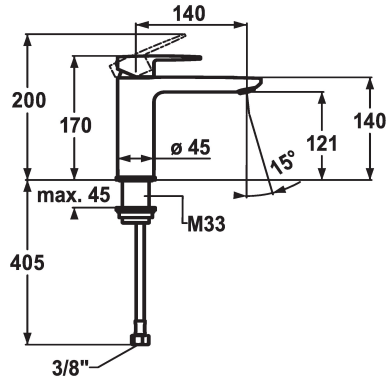

## KWC ELLA Hebelmischer - Waschtisch

Modell-Linie: ELLA | 12.381.053.000FL  
Armaturen | Manuelle Armaturen

### KWC-Nr.

**124642**  
chromeline, A 140, flexible Anschlussschläuche, mit Ablaufgarnitur

**124643**  
chromeline, A 140, flexible Anschlussschläuche, ohne Ablaufgarnitur

- \* Hebelmischer
- \* EcoProtect - Wasserspareinrichtung
- \* Auslauf fest
- Neoperl® Perlator® Shorty
- \* OptimalSpace - grosszügiger Wasch- / Arbeitsbereich
- \* KWC Steuerpatrone M 35 OP

### Ablaufgarnitur

mit Ablaufgarnitur

ohne Ablaufgarnitur

- mit Keramikscheibentechnik
- Auslaufmenge und Temperatur stufenlos einstellbar
- Temperaturbegrenzung
- \* Flexible Anschlussschläuche 3/8"
- \* Befestigung mit Gewindestutzen M33 x 1.5
- Tischbohrung ø35 mm

### Technische Daten

Auslaufmenge	5 l/min (3 bar)
Ablaufgarnitur	ohne Ablaufgarnitur
Anschluss	Flexible Anschlussschläuche
Auslauf	fest
Bedienung	topbedient
Farbcode	chromeline
Installationsart	Standmontage
Armaturtyp	Hebelmischer
Mass Höhe	170
Armaturengeräuschgruppe	I
Ausladung A	A 140
Energie Etikette	A
Mass-Wasseraustritt	121
Material	Messing
teamNumber	725169.502
sanitasTroeschNumber	6113 668.502