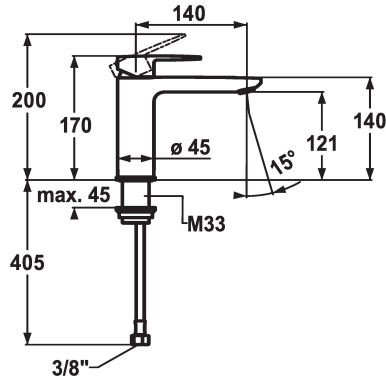

KWC ELLA Hebelmischer - Waschtisch

Modell-Linie: ELLA | 12.381.053.000FL
Armaturen | Manuelle Armaturen

KWC-Nr.

124642
chromeline, A 140, flexible Anschlusschläuche, mit Ablaufgarnitur

124643
chromeline, A 140, flexible Anschlusschläuche, ohne Ablaufgarnitur

- * Hebelmischer
- * EcoProtect - Wasserspareinrichtung
- * Auslauf fest
- Neoperl® Perlator® Shorty
- * OptimalSpace - grosszügiger Wasch- / Arbeitsbereich
- * KWC Steuerpatrone M 35 OP

Ablaufgarnitur

mit Ablaufgarnitur

ohne Ablaufgarnitur

- mit Keramikscheibentechnik
- Auslaufmenge und Temperatur stufenlos einstellbar
- Temperaturbegrenzung
- * Flexible Anschlusschläuche 3/8"
- * Befestigung mit Gewindestützen M33 x 1.5
- Tischbohrung ø35 mm

Technische Daten

Auslaufmenge	5 l/min (3 bar)
Ablaufgarnitur	ohne Ablaufgarnitur
Anschluss	Flexible Anschlusschläuche
Auslauf	fest
Bedienung	topbedient
Farbcode	chromeline
Installationsart	Standmontage
Armaturtyp	Hebelmischer
Mass Höhe	170
Armaturengeräuschgruppe	I
Ausladung A	A 140
Energie Etikette	A
Mass-Wasseraustritt	121
Material	Messing
teamNumber	725169.502
sanitasTroeschNumber	6113 668.502