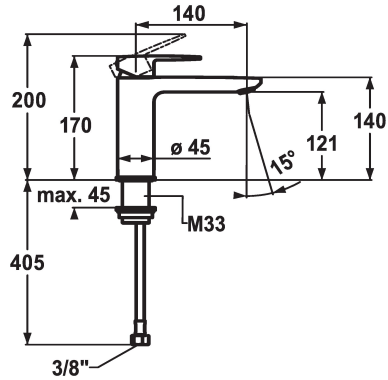

KWC ELLA Hebelmischer - Waschtisch

Modell-Linie: ELLA | 12.381.053.000FL
Armaturen | Manuelle Armaturen

KWC-Nr.

124642
chromeline, A 140, flexible Anschlussschläuche, mit Ablaufgarnitur

124643
chromeline, A 140, flexible Anschlussschläuche, ohne Ablaufgarnitur

- * Hebelmischer
- * EcoProtect - Wasserspareinrichtung
- * Auslauf fest
- Neoperl® Perlator® Shorty
- * OptimalSpace - grosszügiger Wasch- / Arbeitsbereich
- * KWC Steuerpatrone M 35 OP

Ablaufgarnitur

mit Ablaufgarnitur

ohne Ablaufgarnitur

- mit Keramikscheibentechnik
- Auslaufmenge und Temperatur stufenlos einstellbar
- Temperaturbegrenzung
- * Flexible Anschlussschläuche 3/8"
- * Befestigung mit Gewindestützen M33 x 1.5
- Tischbohrung ø35 mm

Technische Daten

Auslaufmenge	5 l/min (3 bar)
Ablaufgarnitur	ohne Ablaufgarnitur
Anschluss	Flexible Anschlussschläuche
Auslauf	fest
Bedienung	topbedient
Farbcode	chromeline
Installationsart	Standmontage
Armatortyp	Hebelmischer
Mass Höhe	170
Armaturengeräuschgruppe	I
Ausladung A	A 140
Energie Etikette	A
Mass-Wasseraustritt	121
Material	Messing