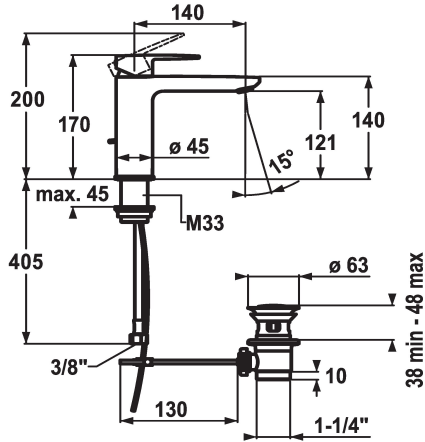

KWC ELLA Eengreepsmengkraan - Wastafel

Modell-Linie: ELLA | 12.381.043.000FL
Kranen | Eengreepkranen

KWC-No.

124642
chromeline, A 140, flexible connection hoses, with pop-up valve

124643
chromeline, A 140, flexible connection hoses, without pop-up valve

zonder aftapkraan

- met keramische-schijventechniek
- debiet en temperatuur traploos instelbaar
- temperatuurbegrenzing
- * Flexibele aansluitlangen 3/8"
- * Bevestiging met schroefdraadhuls M33 x 1.5
- * Tafelboring ø35 mm

Technical Data

A_Spout_Spray

afvoergarnituur

Connection

uitloop

Handling

Kleurcode

Installation_type

Faucet_typ

Hoogteafmeting

G_Acoustic group

Projection_A

EnergyLabelCH

Afmetingen wateruitlaat

Materiaal

5 l/min (3 bar)