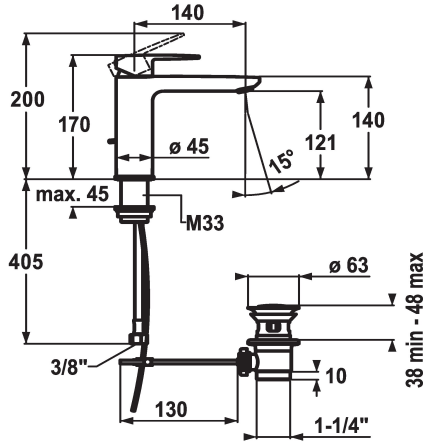

KWC ELLA Eengreepsmengkraan - Wastafel

Modell-Linie: ELLA | 12.381.043.000FL
Kranen | Eengreepkranen

KWC-No.

124642
chromeline, A 140, flexible connection hoses, with pop-up valve

124643
chromeline, A 140, flexible connection hoses, without pop-up valve

zonder aftapkraan

- met keramische-schijventechniek
- debiet en temperatuur traploos instelbaar
- temperatuurbegrenzing
- * Flexibele aansluitslangen 3/8"
- * Bevestiging met schroefdraadhuls M33 x 1.5
- * Tafelboring ø35 mm

Technical Data

Doorstroomhoeveelheid
afvoergarnituur
schroefverbindingen
uitloop
Bediening
Kleurcode
Type installatie
Kraan type
Hoogteafmeting
geluidsklasse
Projectie A
Energielabel
Afmetingen wateruitlaat
Materiaal

5 l/min (3 bar)
met aftapkraan
flexibele aansluitslangen
vast
bovenbediening
chromeline
staande montage
Hebelmischer
170
I
A140
A
121
Messing