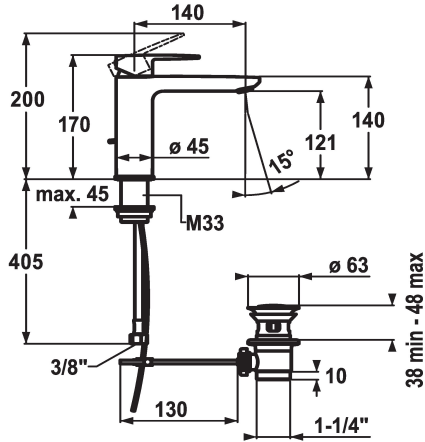

## KWC ELLA

Miscelatore a leva - Lavabo

Modell-Linie: ELLA | 12.381.043.000FL

Rubinerterie per bagni | Rubinerterie monocomando

### KWC-No.

**124642**

chromeline, A 140, tubi flessibili di collegamento, con piletta

**124643**

chromeline, A 140, tubi flessibili di collegamento, senza piletta

- \* Miscelatore a leva
- \* EcoProtect - risparmio idrico
- \* Bocca fissa
- Neoperl® Perlator® Shorty
- \* OptimalSpace - ampia zona di lavoro e di lavaggio
- \* KWC cartuccia M 35 OP

### scarico

con comando per scarico

senza piletta

- con tecnica a dischi in ceramica
- regolazione continua della portata e della temperatura
- limitazione della temperatura
- \* Tubi flessibili di collegamento da 3/8"
- \* Fissaggio tramite raccordo filettato M33 x 1.5
- \* Foratura ø35 mm

5 l/min (3 bar)
con comando per scarico
tubi di collegamento flessibili
Fissato
azionamento superiore
chromeline
montaggio fisso
Hebelmischer
170
I
A140
A
121
Ottone