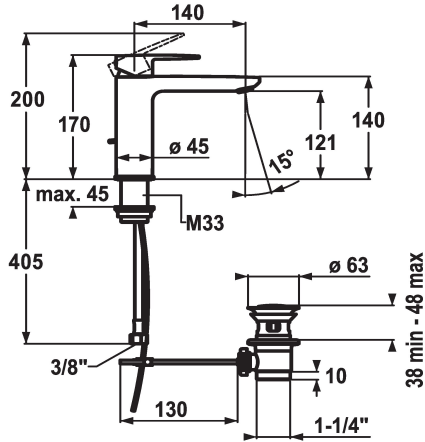

KWC ELLA Mitigeur à levier - Lavabo

Modell-Linie: ELLA | 12.381.043.000FL
Robinetteries | Robinets à monocommande

KWC-No.

124642
chromeline, A 140, raccords flexibles, avec vidage

124643
chromeline, A 140, raccords flexibles, sans vidage

sans vidage

- avec technique à disques céramique
- réglage de débit et de température continu
- limitation de température
- * Raccords flexibles 3/8"
- * Fixation par tige filetée M33 x 1.5
- Perçage utile ø35 mm

Données techniques

Débit
vidage
Raccord
goulot
Commande
Code couleur
Type d'installation
Type de robinet
Dimension de la hauteur
Groupe de bruit pour la robinetterie
Projection A
Label énergétique
Dimension de la sortie d'eau
Matière

5 l/min (3 bar)
avec vidage
tuyaux de raccordement flexibles
Fixe
commande par le haut
chromeline
montage vertical
Hebelmischer
170
l
A140
A
121
Laiton