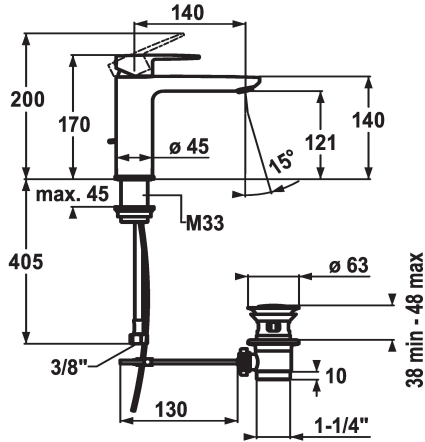

KWC ELLA

Mitigeur à levier - Lavabo

Modell-Linie: ELLA | 12.381.043.000FL
 Robinetteries | Robinets à monocommande

KWC-No.

124642
 chromeline, A 140, raccords flexibles, avec vidage

124643
 chromeline, A 140, raccords flexibles, sans vidage

sans vidage

- avec technique à disques céramique
- réglage de débit et de température continu
- limitation de température
- * Raccords flexibles 3/8"
- * Fixation par tige fileté M33 x 1.5
- Perçage utile ø35 mm

Données techniques

Débit
vidage
Raccord
goulot
Commande
Code couleur
Type d'installation
Type de robinet
Dimension de la hauteur
Groupe de bruit pour la robinetterie
Projection A
Label énergétique
Dimension de la sortie d'eau
Matière

5 l/min (3 bar)
avec vidage
tuyaux de raccordement flexibles
Fixe
commande par le haut
chromeline
montage vertical
Hebelmischer
170
l
A140
A
121
Laiton