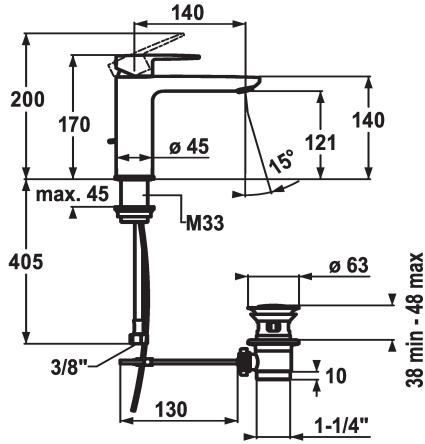

KWC ELLA Lever mixer - Basin

Modell-Linie: ELLA | 12.381.043.000FL
Griferías de lavabo | Grifo para lavabo

KWC-No.

124642
chromeline, A 140, flexible connection hoses, with pop-up valve

124643
chromeline, A 140, flexible connection hoses, without pop-up valve

vaciador automático

con válvula de vaciado

sin válvula de vaciado

- con tecnología de discos cerámicos
- caudal y temperatura regulables
- limitador de temperatura
- * Tubos conexión flexibles 3/8"
- * Fijación con varilla roscada M33 x 1.5
- * Medida orificios ø35 mm

Datos técnicos

Caudal de salida
vaciador automático
Racors
caño
Operación
Código de color
Tipo de instalación
Tipo de grifo
Dimensión de la altura
Grupo de ruido
Proyección A
Etiqueta energética
Dimensión de la altura
Material

5 l/min (3 bar)
con válvula de vaciado
tubos de conexión flexibles
Fijado
accionamiento superior
chromeline
Standmontage
Hebelmischer
170
l
A140
A
121
Latón