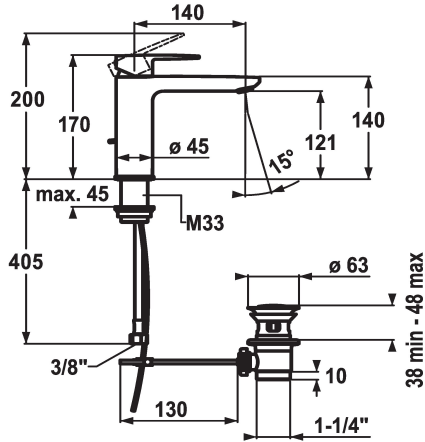

KWC ELLA Hebelmischer - Waschtisch

Modell-Linie: ELLA | 12.381.043.000FL
Armaturen | Manuelle Armaturen

KWC-Nr.

124642
chromeline, A 140, flexible Anschlussschläuche, mit Ablaufgarnitur

124643
chromeline, A 140, flexible Anschlussschläuche, ohne Ablaufgarnitur

- * Hebelmischer
- * EcoProtect - Wasserspareinrichtung
- * Auslauf fest
- Neoperl® Perlator® Shorty
- * OptimalSpace - grosszügiger Wasch- / Arbeitsbereich
- * KWC Steuerpatrone M 35 OP

Ablaufgarnitur

mit Ablaufgarnitur

ohne Ablaufgarnitur

- mit Keramikscheibentechnik
- Auslaufmenge und Temperatur stufenlos einstellbar
- Temperaturbegrenzung
- * Flexible Anschlussschläuche 3/8"
- * Befestigung mit Gewindestutzen M33 x 1.5
- Tischbohrung ø35 mm

Technische Daten

Auslaufmenge	5 l/min (3 bar)
Ablaufgarnitur	mit Ablaufgarnitur
Anschluss	Flexible Anschlussschläuche
Auslauf	fest
Bedienung	topbedient
Farbcode	chromeline
Installationsart	Standmontage
Armaturtyp	Hebelmischer
Mass Höhe	170
Armaturengeräuschgruppe	I
Ausladung A	A 140
Energie Etikette	A
Mass-Wasseraustritt	121
Material	Messing
teamNumber	725170.502
sanitasTroeschNumber	6113 667.502