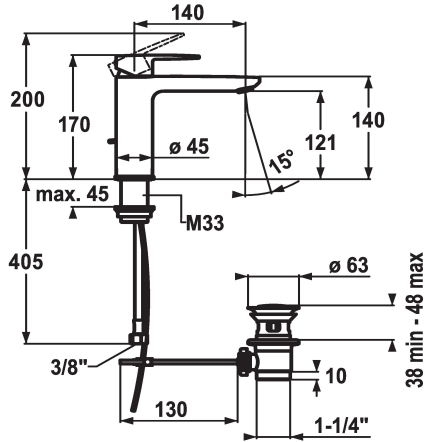

KWC ELLA Hebelmischer - Waschtisch

Modell-Linie: ELLA | 12.381.043.000FL
Armaturen | Manuelle Armaturen

KWC-Nr.

124642
chromeline, A 140, flexible Anschlussschläuche, mit Ablaufgarnitur

124643
chromeline, A 140, flexible Anschlussschläuche, ohne Ablaufgarnitur

- * Hebelmischer
- * EcoProtect - Wasserspareinrichtung
- * Auslauf fest
- Neoperl® Perlator® Shorty
- * OptimalSpace - grosszügiger Wasch- / Arbeitsbereich
- * KWC Steuerpatrone M 35 OP

Ablaufgarnitur

mit Ablaufgarnitur

ohne Ablaufgarnitur

- mit Keramikscheibentechnik
- Auslaufmenge und Temperatur stufenlos einstellbar
- Temperaturbegrenzung
- * Flexible Anschlussschläuche 3/8"
- * Befestigung mit Gewindestutzen M33 x 1.5
- Tischbohrung ø35 mm

Technische Daten

Auslaufmenge	5 l/min (3 bar)
Ablaufgarnitur	mit Ablaufgarnitur
Anschluss	Flexible Anschlussschläuche
Auslauf	fest
Bedienung	topbedient
Farbcode	chromeline
Installationsart	Standmontage
Armaturtyp	Hebelmischer
Mass Höhe	170
Armaturengeräuschgruppe	I
Ausladung A	A 140
Energie Etikette	A
Mass-Wasseraustritt	121
Material	Messing