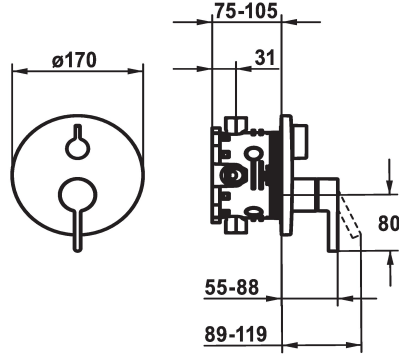

KWC BEVO

Afbouwdeel met decorset met functie-eenheid

Modell-Linie: BEVO | 20.424.510.000

Douches | Badkranen

KWC-No.

124634
chromeline, Trim kit

124636
chromeline, Trim kit, with vacuum breaker

125027
matt black, Trim kit

brushed steel

brushed steel

Inbouwdeel

FM-Set

Afbouwdeel met decorset, met
DIN EN 1717

FM-Set

Afbouwdeel met decorset, met
DIN EN 1717

FM-Set

Afbouwdeel met decorset, met
DIN EN 1717

* Afbouwdeel met decorset met functie-eenheid

* Uitloop boven en beneden

* Draaigreep voor omstelling

* KWC patroon M 35 H

- met keramische-schijventechniek

- debiet en temperatuur traploos instelbaar

¾" (½"), met afsluiting, 39.999.910.931

Technical Data

Doorstroomhoeveelheid

19 l/min (3 bar)

Diameter

D170

Handling

frontaal bediend