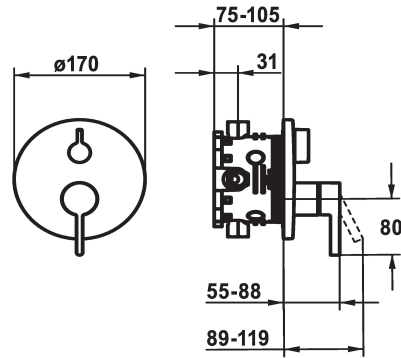

## KWC BEVO

Afbouwdeel met decorset met functie-eenheid

Modell-Linie: BEVO | 20.424.510.000

Douches | Badkranen

### KWC-No.

**124634**  
chromeline, Trim kit

**124636**  
chromeline, Trim kit, with vacuum breaker

**125027**  
matt black, Trim kit

**125028**  
matt black, Trim kit, with vacuum breaker

**125054**  
brushed steel, Trim kit

### Technical Data

Doorstroomhoeveelheid

19 l/min (3 bar)

Diameter

D170

Bediening

frontaal bediend

Kleurcode