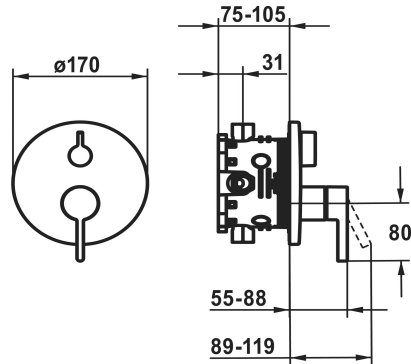

KWC BEVO

Set de finition - mitigeur à levier - baignoire

Modell-Linie: BEVO | 20.424.510.000

Douches | Robinetteries de baignoire

KWC-No.

124634
chromeline

124636
chromeline, avec équipement de sûreté DIN EN 1717

3600013571
brushed copper

3600013565
brushed copper, avec équipement de sûreté DIN EN 1717

3600013572
brushed graphite

3600013579
brushed graphite, avec équipement de sûreté DIN EN 1717

Code couleur

chromeline

Données techniques

Débit	19 l/min (3 bar)
Diamètre	D170
Commande	FRONTBEDIENT
Code couleur	chromeline
Type d'installation	WANDMONTAGE
Type d'article	HEBELMISCHER

KWC BEVO

Set de finition - mitigeur à levier - baignoire