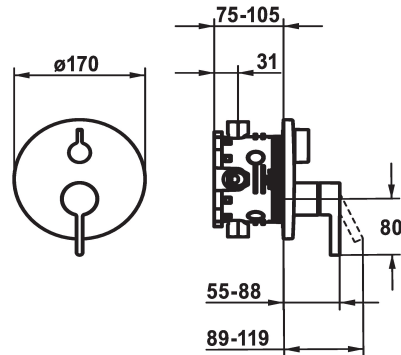

KWC BEVO

Fertigmontageset - Hebelmischer - Wanne

Modell-Linie: BEVO | 20.424.510.000
Duscharmaturen | Wannenmischer

KWC-Nr.

124634
chromeline, Fertigmontageset

124636
chromeline, Fertigmontageset, mit Sicherungseinrichtung DIN EN 1717

125027
matt black, Fertigmontageset

125028
matt black, Fertigmontageset, mit Sicherungseinrichtung DIN EN 1717

125054
brushed steel, Fertigmontageset

125055
brushed steel, Fertigmontageset, mit Sicherungseinrichtung DIN EN 1717

Farbcode

chromeline

chromeline

matt black

matt black

brushed steel

brushed steel

Unterputz

FM-Set

FM-Set, mit SI DIN EN 1717

FM-Set

FM-Set, mit SI DIN EN 1717

FM-Set

FM-Set, mit SI DIN EN 1717

* Fertigmontageset mit Funktionseinheit
* Abgang oben und unten
* Drehgriff zur Umstellung
* KWC Steuerpatrone M 35 H
- mit Keramikscheibentechnik
- Auslaufmenge und Temperatur stufenlos einstellbar
* Lieferumfang:

- Mischereinheit, Hebel, Kappe, Hülse, Abdeckplatte, Rosentträger, Umstellung
- Schraubenlose Befestigung der Abdeckplatte
* Separat bestellen:
- Unterputz-Einheit KWC BLUEBOX®
½", ohne Vorabspernung, 39.999.900.931
¾" (½"), mit Vorabspernung, 39.999.910.931

Technische Daten

Durchflussmenge

19 l/min (3 bar)

Durchmesser

D170

Bedienung

frontbedient

Farbcode

chromeline

Installationsart

Wandmontage

Armaturtyp

Hebelmischer

Armaturengeräuschgruppe

I

Unterputz

FM-Set, mit SI DIN EN 1717

Energie Etikette

C

Material

Messing

Notwendiges Zubehör