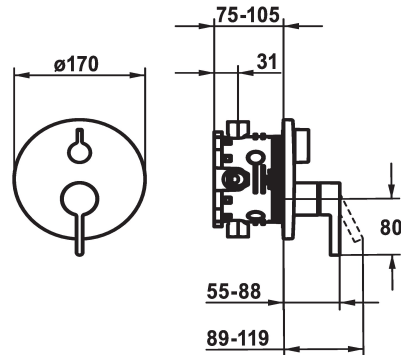

KWC BEVO

Fertigmontageset - Hebelmischer - Wanne

Modell-Linie: BEVO | 20.424.510.000
Duscharmaturen | Wannenmischer

KWC-Nr.
124634 chromeline, Fertigmontageset
124636 chromeline, Fertigmontageset, mit Sicherungseinrichtung DIN EN 1717
125027 matt black, Fertigmontageset
125028 matt black, Fertigmontageset, mit Sicherungseinrichtung DIN EN 1717
125054 brushed steel, Fertigmontageset
125055 brushed steel, Fertigmontageset, mit Sicherungseinrichtung DIN EN 1717

Farbcode	Unterputz
chromeline	FM-Set
chromeline	FM-Set, mit SI DIN EN 1717
matt black	FM-Set
matt black	FM-Set, mit SI DIN EN 1717
brushed steel	FM-Set
brushed steel	FM-Set, mit SI DIN EN 1717

* Fertigmontageset mit Funktionseinheit
* Abgang oben und unten
* Drehgriff zur Umstellung
* KWC Steuerpatrone M 35 H
- mit Keramikscheibentechnik
- Auslaufmenge und Temperatur stufenlos einstellbar
* Lieferumfang:

- Mischereinheit, Hebel, Kappe, Hülse, Abdeckplatte, Rosentträger, Umstellung
- Schraubenlose Befestigung der Abdeckplatte
* Separat bestellen:
- Unterputz-Einheit KWC BLUEBOX®
½", ohne Vorabspernung, 39.999.900.931
¾" (½"), mit Vorabspernung, 39.999.910.931

Technische Daten
Durchflussmenge
Durchmesser
Bedienung
Farbcode
Installationsart
Armaturtyp
Armaturengeräuschgruppe
Unterputz
Energie Etikette
Material

19 l/min (3 bar)
D170
frontbedient
chromeline
Wandmontage
Hebelmischer
I
FM-Set, mit SI DIN EN 1717
C
Messing