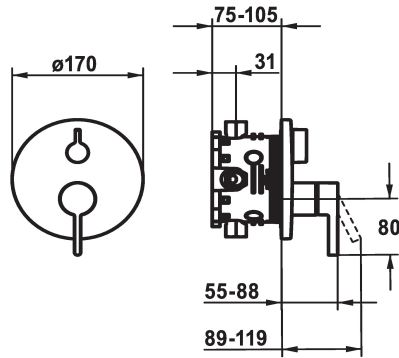

KWC BEVO

Afbouwdeel met decorset met functie-eenheid

Modell-Linie: BEVO | 20.424.500.000

Douches | Badkranen

KWC-No.

124634
chromeline, Trim kit

124636
chromeline, Trim kit, with vacuum breaker

125027
matt black, Trim kit

brushed steel

brushed steel

Inbouwdeel

FM-Set

Afbouwdeel met decorset, met
DIN EN 17 17

FM-Set

Afbouwdeel met decorset, met
DIN EN 17 17

FM-Set

Afbouwdeel met decorset, met
DIN EN 17 17

* Afbouwdeel met decorset met functie-eenheid

* Uitloop boven en beneden

* Draaigreep voor omstelling

* KWC patroon M 35 H

- met keramische-schijventechniek

- debiet en temperatuur traploos instelbaar

¾" (½"), met afsluiting, 39.999.910.931

Technical Data

Doorstroomhoeveelheid

19 l/min (3 bar)

Diameter

D170

Handling

frontaal bediend