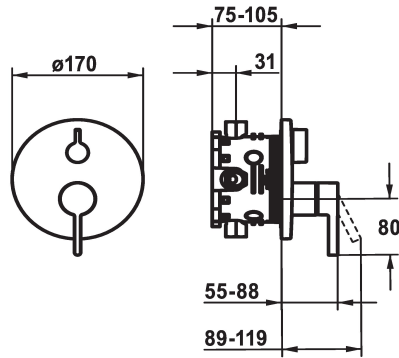

KWC BEVO

Afbouwdeel met decorset met functie-eenheid

Modell-Linie: BEVO | 20.424.500.000

Douches | Badkranen

KWC-No.

124634
chromeline, Trim kit

124636
chromeline, Trim kit, with vacuum breaker

125027
matt black, Trim kit

brushed steel

brushed steel

Inbouwdeel

FM-Set

Afbouwdeel met decorset, met
DIN EN 1717

FM-Set

Afbouwdeel met decorset, met
DIN EN 1717

FM-Set

Afbouwdeel met decorset, met
DIN EN 1717

- * Afbouwdeel met decorset met functie-eenheid
- * Uitloop boven en beneden
- * Draaigreep voor omstelling
- * KWC patroon M 35 H
- met keramische-schijventechniek
- debiet en temperatuur traploos instelbaar
- * Levering:

Technical Data

Doorstroomhoeveelheid

19 l/min (3 bar)

Diameter

D170

Handling

frontaal bediend

Kleurcode