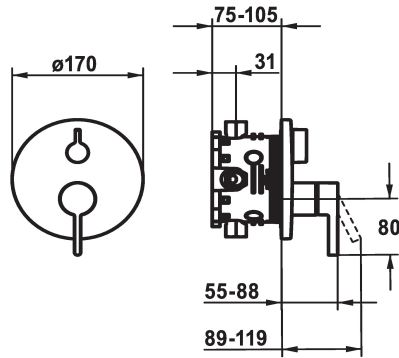

KWC BEVO

Afbouwdeel met decorset met functie-eenheid

Modell-Linie: BEVO | 20.424.500.000

Douches | Badkranen

KWC-No.

124634
chromeline, Trim kit

124636
chromeline, Trim kit, with vacuum breaker

125027
matt black, Trim kit

brushed steel

brushed steel

Inbouwdeel

FM-Set

Afbouwdeel met decorset, met
DIN EN 1717

FM-Set

Afbouwdeel met decorset, met
DIN EN 1717

FM-Set

Afbouwdeel met decorset, met
DIN EN 1717

- * Afbouwdeel met decorset met functie-eenheid
- * Uitloop boven en beneden
- * Draaigreep voor omstelling
- * KWC patroon M 35 H
- met keramische-schijventechniek
- debiet en temperatuur traploos instelbaar
- * Levering:

Technical Data

Doorstroomhoeveelheid

19 l/min (3 bar)

Diameter

D170

Bediening

frontaal bediend

Kleurcode