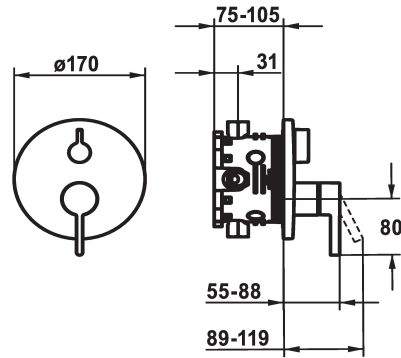

KWC BEVO

Set di montaggio finale - Miscelatore a leva - Vasca

Modell-Linie: BEVO | 20.424.500.000

Rubinerterie per doccia | Rubinerterie per vasca da bagno

KWC-No.

124634
chromeline, Set di montaggio finale

124636
chromeline, Set di montaggio finale, con dispositivo di sicurezza DIN EN 1717

125027
matt black, Set di montaggio finale

125028
matt black, Set di montaggio finale, con dispositivo di sicurezza DIN EN 1717

125054
brushed steel, Set di montaggio finale

125055
brushed steel, Set di montaggio finale, con dispositivo di sicurezza DIN EN 1717

Codice colore

chromeline

chromeline

matt black

matt black

brushed steel

- * Set di montaggio con unità funzionale
- * Scarico sopra e sotto
- * Manopola ruotabile per la deviazione
- * KWC cartuccia M 35 H
- con tecnica a dischi in ceramica
- regolazione continua della portata e della temperatura
- * Incluso nella fornitura: