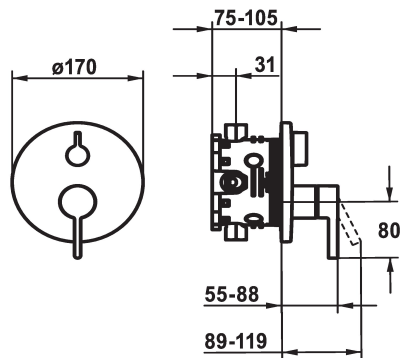

KWC BEVO

Set de finition - Mitigeur à levier - Baignoire

Modell-Linie: BEVO | 20.424.500.000

Douches | Robinetteries de baignoire

KWC-No.

124634
chromeline, Set de finition

124636
chromeline, Set de finition, avec équipement de sûreté DIN EN 1717

- Mitigeur, levier, calotte, douille, plaque murale, porte-rosace, inverseur
- Set de fixation du cache sans vis
* À commander séparément:
- Unité de base KWC BLUEBOX®
½", sans fermeture, 39.999.900.931
¾" (½"), avec fermeture, 39.999.910.931