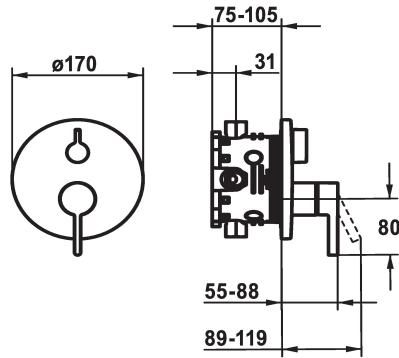

## KWC BEVO

Trim kit - Lever mixer - Tub

Modell-Linie: BEVO | 20.424.500.000  
Duchas | Grifos de bañera

### KWC-No.

<b>124634</b> chromeline, Trim kit
<b>124636</b> chromeline, Trim kit, with vacuum breaker
<b>125027</b> matt black, Trim kit
<b>125028</b> matt black, Trim kit, with vacuum breaker
<b>125054</b> brushed steel, Trim kit
<b>125055</b> brushed steel, Trim kit, with vacuum breaker

- Unidad mezcladora, mando, casquillo, florón, fijación florón, inversor  
- Fijación sin tornillos  
\* Pedir por separado:  
- Unidad empotrable KWC BLUEBOX®  
½", sin prebloqueo, 39.999.900.931  
¾" (½"), con prebloqueo, 39.999.910.931

### Datos técnicos

Caudal
Diámetro
Operación
Código de color
Tipo de instalación
Tipo de grifo
Grupo de ruido
Unidad de empotrar
Etiqueta energética
Material

19 l/min (3 bar)
D170
accionamiento frontal
chromeline
Montaje a pared
Hebelmischer
I
FM-Set
C
Latón