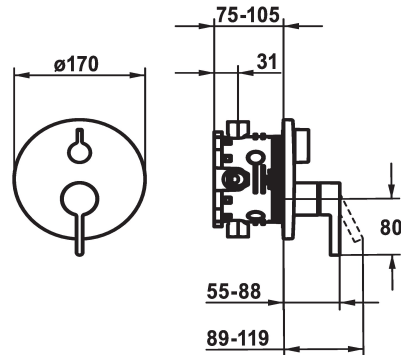

KWC BEVO

Fertigmontageset - Hebelmischer - Wanne

Modell-Linie: BEVO | 20.424.500.000
Duscharmaturen | Wannenmischer

KWC-Nr.

124634
chromeline, Fertigmontageset

124636
chromeline, Fertigmontageset, mit Sicherungseinrichtung DIN EN 1717

FM-Set

FM-Set, mit SI DIN EN 1717

FM-Set

FM-Set, mit SI DIN EN 1717

FM-Set

FM-Set, mit SI DIN EN 1717

* Fertigmontageset mit Funktionseinheit
* Abgang oben und unten
* Drehgriff zur Umstellung
* KWC Steuerpatrone M 35 H
- mit Keramikscheibentechnik
- Auslaufmenge und Temperatur stufenlos einstellbar
* Lieferumfang:

Technische Daten

Durchflussmenge

19 l/min (3 bar)

Durchmesser

D170

Bedienung

frontbedient

Farbcode