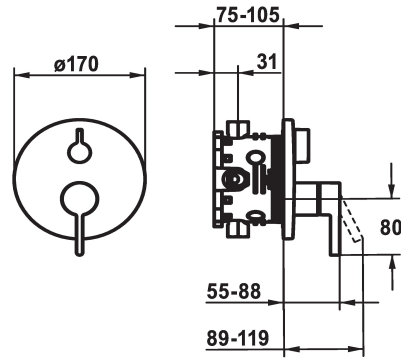

KWC BEVO

Fertigmontageset - Hebelmischer - Wanne

Modell-Linie: BEVO | 20.424.500.000
Duscharmaturen | Wannenmischer

KWC-Nr.

124634

chromeline, Fertigmontageset

124636

chromeline, Fertigmontageset, mit Sicherungseinrichtung DIN EN 1717

125027

matt black, Fertigmontageset

125028

matt black, Fertigmontageset, mit Sicherungseinrichtung DIN EN 1717

125054

brushed steel, Fertigmontageset

125055

brushed steel, Fertigmontageset, mit Sicherungseinrichtung DIN EN 1717

Farbcode

chromeline

chromeline

matt black

matt black

brushed steel

brushed steel

Unterputz

FM-Set

FM-Set, mit SI DIN EN 1717

FM-Set

FM-Set, mit SI DIN EN 1717

FM-Set

FM-Set, mit SI DIN EN 1717

* Fertigmontageset mit Funktionseinheit

* Abgang oben und unten

* Drehgriff zur Umstellung

* KWC Steuerpatrone M 35 H

- mit Keramikscheibentechnik

- Auslaufmenge und Temperatur stufenlos einstellbar

* Lieferumfang:

- Mischereinheit, Hebel, Kappe, Hülse, Abdeckplatte,

Rosentträger, Umstellung

- Schraubenlose Befestigung der Abdeckplatte

* Separat bestellen:

- Unterputz-Einheit KWC BLUEBOX®

½", ohne Vorabsperrung, 39.999.900.931

¾" (½"), mit Vorabsperrung, 39.999.910.931

Technische Daten

Durchflussmenge

19 l/min (3 bar)

Durchmesser

D170

Bedienung

frontbedient

Farbcode

chromeline

Installationsart

Wandmontage

Armaturtyp

Hebelmischer

Armaturengeräuschgruppe

I

Unterputz

FM-Set

Energie Etikette

C

Material

Messing

teamNumber

725416.502

sanitasTroeschNumber

6111 812.501

Notwendiges Zubehör