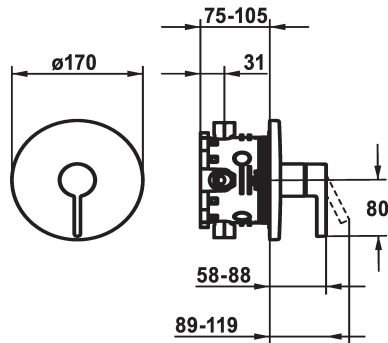

KWC BEVO

Afbouwdeel met decorset met functie-eenheid

Modell-Linie: BEVO | 21.424.500.000
Douches | Handdouches

KWC-No.

124632
chromeline, Trim kit

125025
matt black, Trim kit

125052
brushed steel, Trim kit

Kleurcode

chromeline

matt black

brushed steel

* Afbouwdeel met decorset met functie-eenheid
* Uitloop boven of beneden
* KWC patroon M 35 H
- met keramische-schijventechniek
- debiet en temperatuur traploos instelbaar
* Levering:

- Mengkraaneenheid, hendel, kap, huls, afdekplaat, rozetdrager
- Schroefloze bevestiging van de afdekplaat
* Apart bestellen:
- Inbouweenheid KWC BLUEBOX®
1/2", zonder afsluiting, 39.999.900.931
3/4" (1/2"), met afsluiting, 39.999.910.931

Technical Data

Doorstroomhoeveelheid

19 l/min (3 bar)

Diameter

D170

Handling

frontaal bediend

Kleurcode