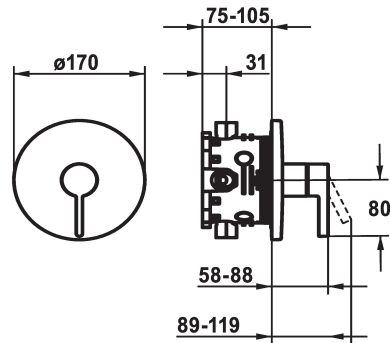

KWC BEVO

Afbouwdeel met decorset met functie-eenheid

Modell-Linie: BEVO | 21.424.500.000
Douches | Handdouches

KWC-No.

124632
chromeline, Trim kit

125025
matt black, Trim kit

125052
brushed steel, Trim kit

Kleurcode

chromeline

matt black

brushed steel

* Afbouwdeel met decorset met functie-eenheid
* Uitloop boven of beneden
* KWC patroon M 35 H
- met keramische-schijventechniek
- debiet en temperatuur traploos instelbaar
* Levering:

- Mengkraaneenheid, hendel, kap, huls, afdekplaat, rozetdrager
- Schroefloze bevestiging van de afdekplaat
* Apart bestellen:
- Inbouweenheid KWC BLUEBOX®
1/2", zonder afsluiting, 39.999.900.931
3/4" (1/2"), met afsluiting, 39.999.910.931

Technical Data

Doorstroomhoeveelheid

19 l/min (3 bar)

Diameter

D170

Bediening

frontaal bediend

Kleurcode