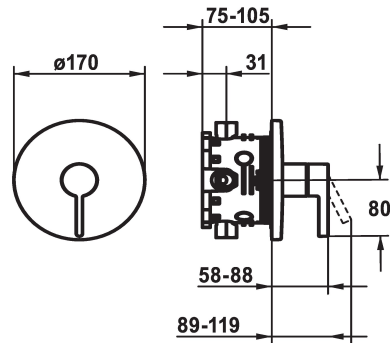

KWC BEVO

Set de finition - Mitigeur à levier - Douche

Modell-Linie: BEVO | 21.424.500.000

Douches | Douches manuelles

KWC-No.

124632
chromeline, Set de finition

125025
matt black, Set de finition

125052
brushed steel, Set de finition

Code couleur

chromeline

matt black

brushed steel

* Kit de finition avec unité fonctionnelle
* Sortie au-dessus ou en dessous
* KWC cartouche M 35 H
- avec technique à disques céramique
- réglage de débit et de température continu
* Livraison:

- Mitigeur, levier, calotte, douille, plaque murale, porte-rosace
- Set de fixation du cache sans vis
* À commander séparément:
- Unité de base KWC BLUEBOX®
1/2", sans fermeture, 39.999.900.931
3/4" (1/2"), avec fermeture, 39.999.910.931

Données techniques

Débit
Diamètre
Commande
Code couleur
Type d'installation
Type de robinet
Groupe de bruit pour la robinetterie
Unité de base
Label énergétique
Matière
teamNumber
sanitasTroeschNumber

19 l/min (3 bar)
D170
commande frontale
chromeline
Montage mural
Hebelmischer
I
FM-Set
C
Laiton
725418.502
6111 817.501