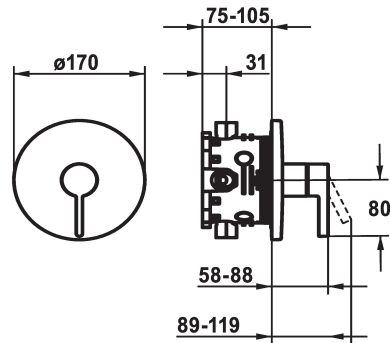

KWC BEVO

Set de finition - Mitigeur à levier - Douche

Modell-Linie: BEVO | 21.424.500.000
Douches | Douches manuelles

KWC-No.

124632
chromeline, Set de finition

125025
matt black, Set de finition

125052
brushed steel, Set de finition

Code couleur

chromeline

matt black

brushed steel

* Kit de finition avec unité fonctionnelle
* Sortie au-dessus ou en dessous
* KWC cartouche M 35 H
- avec technique à disques céramique
- réglage de débit et de température continu
* Livraison:

- Mitigeur, levier, calotte, douille, plaque murale, porte-rosace
- Set de fixation du cache sans vis
* À commander séparément:
- Unité de base KWC BLUEBOX®
1/2", sans fermeture, 39.999.900.931
3/4" (1/2"), avec fermeture, 39.999.910.931

Données techniques

Débit

19 l/min (3 bar)

Diamètre

D170

Commande

commande frontale

Code couleur