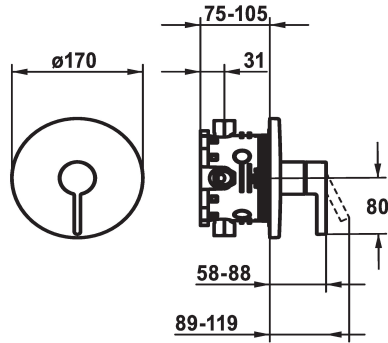

KWC BEVO

Trim kit - Lever mixer - Shower

Modell-Linie: BEVO | 21.424.500.000

Duchas | Duchas convencionales

KWC-No.

124632
chromeline, Trim kit

125025
matt black, Trim kit

125052
brushed steel, Trim kit

Código de color

chromeline

matt black

brushed steel

- * Embellecedor con unidad funcional
- * Salida para bañera ó ducha
- * KWC cartucho M 35 H
- con tecnología de discos cerámicos
- caudal y temperatura regulables
- * Volumen de entrega:

- Unidad mezcladora, mando, casquillo, florón, fijación florón
- Fijación siin tornillos
- * Pedir por separado:
- Unidad empotrable KWC BLUEBOX®
- ½", sin prebloqueo, 39.999.900.931
- ¾" (½"), con prebloqueo, 39.999.910.931

Datos técnicos

Caudal
Diámetro
Operación
Código de color
Tipo de instalación
Tipo de grifo
Grupo de ruido
Unidad de empotrar
Etiqueta energética
Material

19 l/min (3 bar)
D170
accionamiento frontal
chromeline
Montaje a pared
Hebelmischer
I
FM-Set
C
Latón