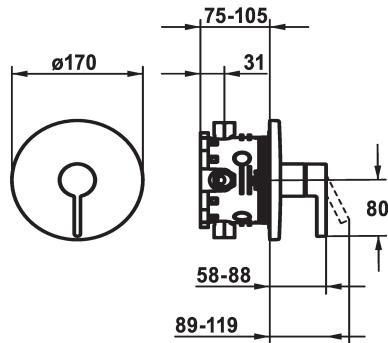

KWC BEVO

Fertigmontageset - Hebelmischer - Dusche

Modell-Linie: BEVO | 21.424.500.000
Duscharmaturen | Konventionelle Dusche

KWC-Nr.

124632
chromeline, Fertigmontageset

125025
matt black, Fertigmontageset

125052
brushed steel, Fertigmontageset

Farbcode

chromeline

matt black

brushed steel

* Fertigmontageset mit Funktionseinheit
* Abgang oben oder unten
* KWC Steuerpatrone M 35 H
- mit Keramikscheibentechnik
- Auslaufmenge und Temperatur stufenlos einstellbar
* Lieferumfang:
- Mischereinheit, Hebel, Kappe, Hülse, Abdeckplatte,

Rosententräger
- Schraubenlose Befestigung der Abdeckplatte
* Separat bestellen:
- Unterputz-Einheit KWC BLUEBOX®
½", ohne Vorabsperung, 39.999.900.931
¾" (½"), mit Vorabsperung, 39.999.910.931

Technische Daten

Durchflussmenge

19 l/min (3 bar)

Durchmesser

D170

Bedienung

frontbedient

Farbcode

chromeline

Installationsart

Wandmontage

Armaturtyp

Hebelmischer

Armaturengeräuschgruppe

I

Unterputz

FM-Set

Energie Etiketle

C

Material

Messing

teamNumber

725418.502

sanitasTroeschNumber

6111 817.501

Notwendiges Zubehör