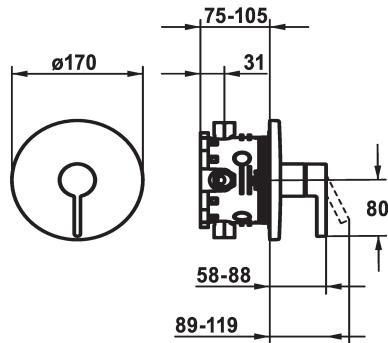

KWC BEVO

Fertigmontageset - Hebelmischer - Dusche

Modell-Linie: BEVO | 21.424.500.000
Duscharmaturen | Konventionelle Dusche

KWC-Nr.

124632
chromeline, Fertigmontageset

125025
matt black, Fertigmontageset

125052
brushed steel, Fertigmontageset

Farbcode

chromeline

matt black

brushed steel

- * Fertigmontageset mit Funktionseinheit
- * Abgang oben oder unten
- * KWC Steuerpatrone M 35 H
- mit Keramikscheibentechnik
- Auslaufmenge und Temperatur stufenlos einstellbar
- * Lieferumfang:
- Mischereinheit, Hebel, Kappe, Hülse, Abdeckplatte,

- Rosettenträger
- Schraubenlose Befestigung der Abdeckplatte
- * Separat bestellen:
- Unterputz-Einheit KWC BLUEBOX®
- ½", ohne Vorabsperung, 39.999.900.931
- ¾" (½"), mit Vorabsperung, 39.999.910.931

Technische Daten

Durchflussmenge

19 l/min (3 bar)

Durchmesser

D170

Bedienung

frontbedient

Farbcode