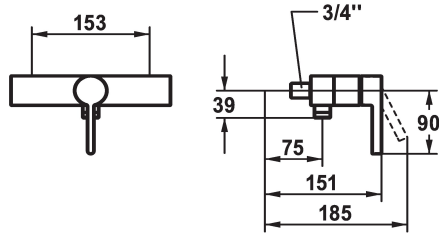

KWC BEVO Eengreepsmengkraan

Modell-Linie: BEVO | 21.422.010.000OG
Douches | Handdouches

KWC-No.

124627

124628

124629

- * Eengreepsmengkraan
- * Beveiligd tegen terugstroming
- * KWC patroon M 35 OP

- met keramische-schijventechniek
- debiet en temperatuur traploos instelbaar
- temperatuurbegrenzing

Technical Data

Vaatdouche uitloop: doorstroomhoeveelheid

12 l/min (3bar)

Connection

ohne_Raccords

doucheset

zonder douche en slang

Handling

frontaal bediend

Kleurcode

chromeline

Installation_type

Wandmontage

Faucet_typ

Hebelmischer

Hoogteafmeting