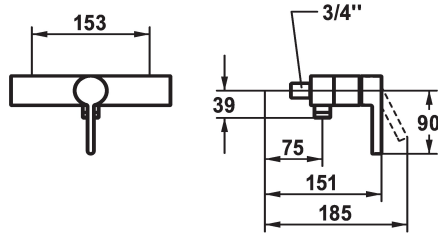

KWC BEVO Eengreepsmengkraan

Modell-Linie: BEVO | 21.422.010.000OG
Douches | Handdouches

KWC-No.

124627

124628

124629

* Eengreepsmengkraan
* Beveiligd tegen terugstroming
* KWC patroon M 35 OP

- met keramische-schijventechniek
- debiet en temperatuur traploos instelbaar
- temperatuurbegrenzing

Technical Data

Vaatdouche uitloop: doorstroomhoeveelheid

12 l/min (3bar)

schroefverbindingen

ohne_Raccords

doucheset

zonder douche en slang

Bediening

frontaal bediend

Kleurcode

chromeline

Type installatie

Wandmontage

Kraan type

Hebelmischer

Hoogteafmeting