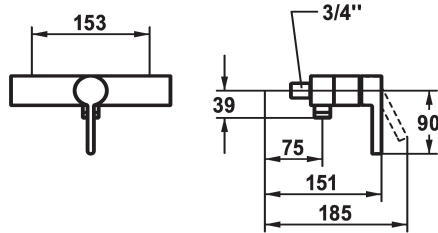

KWC BEVO

Miscelatore a leva - Doccia

Modell-Linie: BEVO | 21.422.010.0000G

Rubinerterie per doccia | Rubinetterie monocomando per doccia

KWC-No.

124627

chromeline, AD 153, con doccia e flessibile

124628

chromeline, AD 153, senza doccia e flessibile

124629

chromeline, AD 153, senza raccordi, senza doccia e flessibile

* Miscelatore a leva
* Con sicurezza antiriflusso
* KWC cartuccia M 35 OP

- con tecnica a dischi in ceramica
- regolazione continua della portata e della temperatura
- limitazione della temperatura

Dati tecnici

Uscita doccia: Portata

12 l/min (3bar)

Raccordo

senza raccordi

set doccia

senza doccia, tubo

Operazione

azionamento frontale

Codice colore

chromeline

Tipo di installazione

Installazione a parete

Tipo di rubinetto

Hebelmischer

Dimensioni in altezza