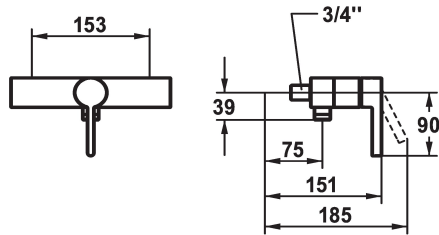

## KWC BEVO

Miscelatore a leva - Doccia

Modell-Linie: BEVO | 21.422.010.0000G

Rubinetterie per doccia | Rubinetterie monocomando per doccia