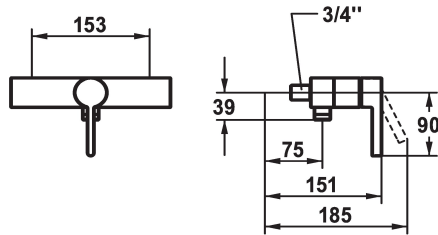

KWC BEVO Mitigeur à levier - Douche

Modell-Linie: BEVO | 21.422.010.000OG
Douches | Douches manuelles

KWC-No.

124627
chromeline, AD 153, avec douchette et flexible

124628
chromeline, AD 153, sans douchette et flexible

124629
chromeline, AD 153, sans raccords, sans douchette et flexible

* Mitigeur à levier
* Anti-refoulement intégré
* KWC cartouche M 35 OP

- avec technique à disques céramique
- réglage de débit et de température continu
- limitation de température

Données techniques

Sortie de douchette: Débit
Raccord
garniture de douche
Commande
Code couleur
Type d'installation
Type de robinet
Dimension de la hauteur
Sortie de douchette: Groupe de bruit pour la robinetterie
Label énergétique
Connection mesure
Matière
teamNumber
sanitasTroeschNumber

Modell-Linie: BEVO | 21.422.010.000OG
Douches | Douches manuelles

Cartouche M 35 OP

538331
Z.537.710
