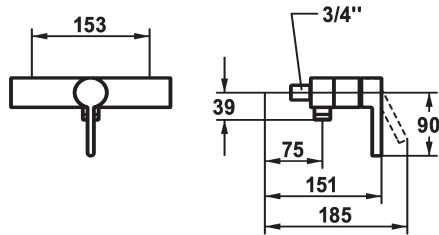

KWC BEVO Mitigeur à levier - Douche

Modell-Linie: BEVO | 21.422.010.000OG
Douches | Douches manuelles

KWC-No.

124627
chromeline, AD 153, avec douchette et flexible

124628
chromeline, AD 153, sans douchette et flexible

124629
chromeline, AD 153, sans raccords, sans douchette et flexible

* Mitigeur à levier
* Anti-refoulement intégré
* KWC cartouche M 35 OP

- avec technique à disques céramique
- réglage de débit et de température continu
- limitation de température

Données techniques

Sortie de douchette: Débit
Raccord
garniture de douche
Commande
Code couleur
Type d'installation
Type de robinet
Dimension de la hauteur
Sortie de douchette: Groupe de bruit pour la robinetterie
Label énergétique
Connexion mesure
Matière

12 l/min (3bar)
sans raccordements
sans douchette, flexible
commande frontale
chromeline
Montage mural
Hebelmischer
15
I
C
153
Laiton

Pièces de rechange

KWC BEVO

Mitigeur à levier - Douche

Modell-Linie: BEVO | 21.422.010.000OG
Douches | Douches manuelles