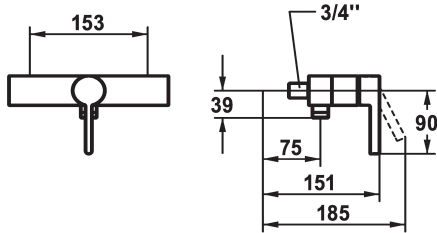

KWC BEVO Hebelmischer - Dusche

Modell-Linie: BEVO | 21.422.010.0000G
Duscharmaturen | Konventionelle Dusche

KWC-Nr.

124627
chromeline, AD 153, mit Brause und Schlauch

124628
chromeline, AD 153, ohne Brause und Schlauch

124629
chromeline, AD 153, ohne Wandanschlüsse, ohne Brause und Schlauch

* Hebelmischer
* Eigensicher gegen Rückfließen
* KWC Steuerpatrone M 35 OP

- mit Keramikscheibentechnik
- Auslaufmenge und Temperatur stufenlos einstellbar
- Temperaturbegrenzung

Technische Daten

Brausenabgang: Auslaufmenge

12 l/min (3bar)

Anschluss

ohne Raccords

Brausegarnitur

ohne Brause, Schlauch

Bedienung

frontbedient

Farbcode

chromeline

Installationsart

Wandmontage

Armatortyp

Hebelmischer

Mass Höhe