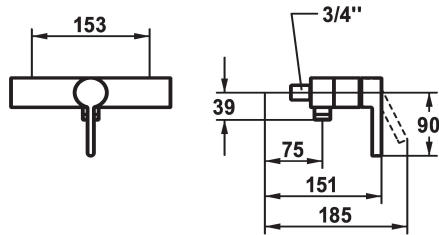

KWC BEVO Hebelmischer - Dusche

Modell-Linie: BEVO | 21.422.010.000OG
Duscharmaturen | Konventionelle Dusche

KWC-Nr.

124627
chromeline, AD 153, mit Brause und Schlauch

124628
chromeline, AD 153, ohne Brause und Schlauch

124629
chromeline, AD 153, ohne Wandanschlüsse, ohne Brause und Schlauch

* Hebelmischer
* Eigensicher gegen Rückfließen
* KWC Steuerpatrone M 35 OP

- mit Keramikscheibentechnik
- Auslaufmenge und Temperatur stufenlos einstellbar
- Temperaturbegrenzung

Technische Daten

Brausenabgang: Auslaufmenge

12 l/min (3bar)

Anschluss

ohne Raccords

Brausegarnitur

ohne Brause, Schlauch

Bedienung

frontbedient

Farbcode

chromeline

Installationsart

Wandmontage

Armaturtyp

Hebelmischer

Mass Höhe