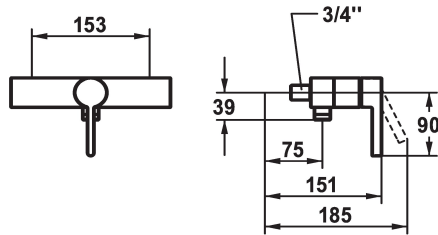

KWC BEVO Hebelmischer - Dusche

Modell-Linie: BEVO | 21.422.010.0000G
Duscharmaturen | Konventionelle Dusche

KWC-Nr.

124627
chromeline, AD 153, mit Brause und Schlauch

124628
chromeline, AD 153, ohne Brause und Schlauch

124629
chromeline, AD 153, ohne Wandanschlüsse, ohne Brause und Schlauch

* Hebelmischer
* Eigensicher gegen Rückfließen
* KWC Steuerpatrone M 35 OP

- mit Keramikscheibentechnik
- Auslaufmenge und Temperatur stufenlos einstellbar
- Temperaturbegrenzung

Technische Daten

Brausenabgang: Auslaufmenge

12 l/min (3bar)

Anschluss

ohne Raccords

Brausegarnitur

ohne Brause, Schlauch

Bedienung

frontbedient

Farbcode

chromeline

Installationsart

Wandmontage

Armaturtyp

Hebelmischer

Mass Höhe