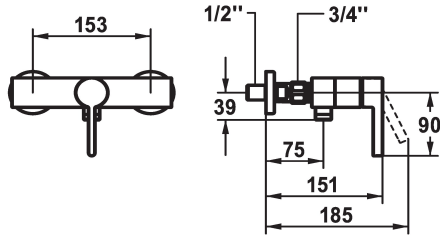

## KWC BEVO Eengreepsmengkraan

Modell-Linie: BEVO | 21.422.310.000  
Douches | Handdouches

### KWC-No.

124627

124628

124629

- \* Eengreepsmengkraan
- \* Beveiligd tegen terugstroming
- \* KWC patroon M 35 OP
- met keramische-schijventechniek

- debiet en temperatuur traploos instelbaar
- temperatuurbegrenzing
- \* Wandaansluitingen 1/2" x 1/2", afsluitbaar L 40

### Technical Data

Vaatdouche uitloop: doorstroomhoeveelheid

12 l/min (3bar)

doucheset

zonder douche en slang

Handling

frontaal bediend

Kleurcode

chromeline

Installation\_type

Wandmontage

Faucet\_typ

Hebelmischer

Hoogteafmeting

30

Vaatdouche uitloop: geluidsklasse