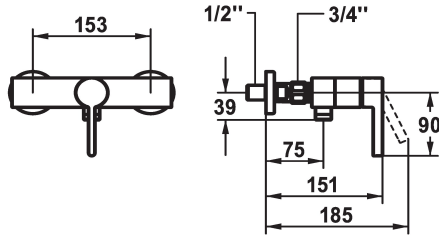

KWC BEVO Eengreepsmengkraan

Modell-Linie: BEVO | 21.422.310.000
Douches | Handdouches

KWC-No.

124627

124628

124629

- * Eengreepsmengkraan
- * Beveiligd tegen terugstroming
- * KWC patroon M 35 OP
- met keramische-schijfventechniek

- debiet en temperatuur traploos instelbaar
- temperatuurbegrenzing
- * Wandaansluitingen 1/2" x 1/2", afsluitbaar L 40

Technical Data

Vaatdouche uitloop: doorstroomhoeveelheid

12 l/min (3bar)

doucheset

zonder douche en slang

Hoogteafmeting

30

Vaatdouche uitloop: geluidsklasse

I

Energielabel

C

Connection measure

153