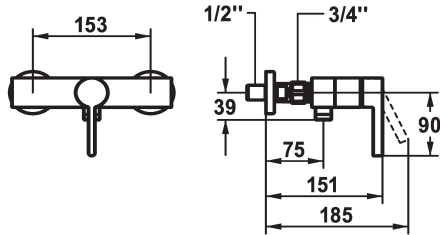

KWC BEVO

Miscelatore a leva - Doccia

Modell-Linie: BEVO | 21.422.310.000

Rubinerterie per doccia | Rubinetterie monocomando per doccia

KWC-No.

124627

chromeline, AD 153, con doccia e flessibile

124628

chromeline, AD 153, senza doccia e flessibile

124629

chromeline, AD 153, senza raccordi, senza doccia e flessibile

* Miscelatore a leva

* Con sicurezza antiriflusso

* KWC cartuccia M 35 OP

- con tecnica a dischi in ceramica

- regolazione continua della portata e della temperatura

- limitazione della temperatura

* Raccordi a parete 1/2" x 1/2", serrabilli L 40

Dati tecnici

Uscita doccia: Portata

12 l/min (3bar)

set doccia

senza doccia, tubo

Dimensioni in altezza

30

Uscita doccia: Classe di rumorosità

I

Etichetta energetica

C

Connection measure

153